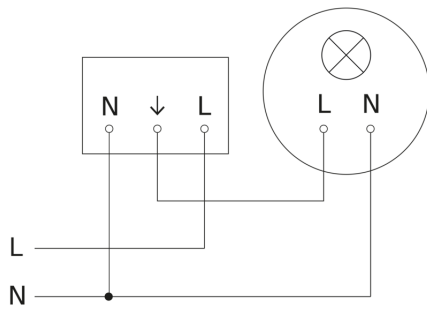

Präsenzmelder - Professional Line

IS 3360

V3 KNX - Deckeneinbau eckig weiß

EAN 4007841 079642

Art.-Nr. 079642

IS 3360

V3 KNX - Deckeneinbau eckig weiß
EAN 4007841 079642
Art.-Nr. 079642

Schaltplan Master

Schaltplan Master-Slave Vernetzung